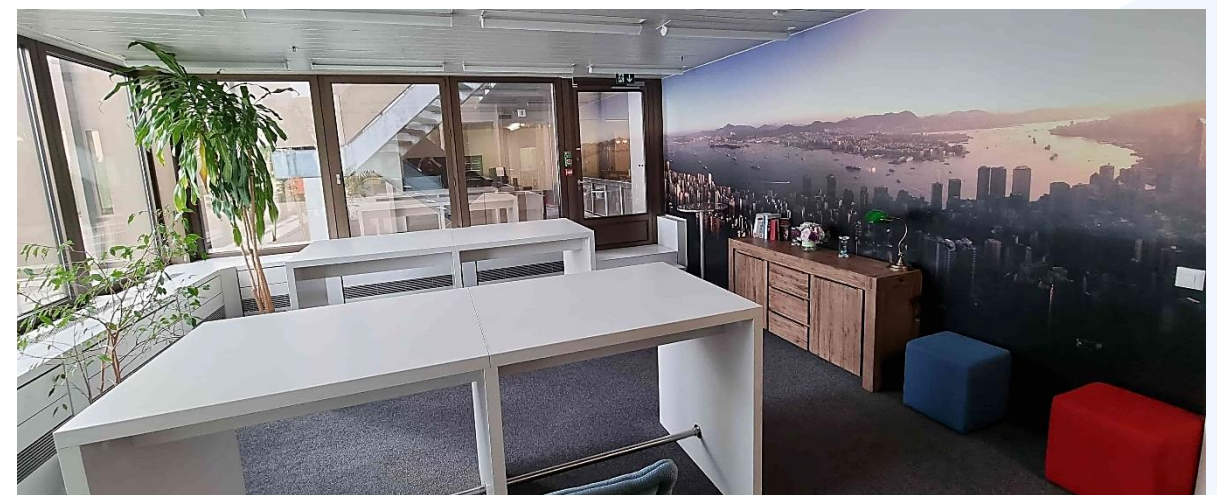

GEMÄSS IHREM BEDÜRFNIS

Ob Sitzungen, Workshops oder Schulung: fünf Gehminuten vom Bahnhof Oerlikon bieten wir für diese Bedürfnisse **zentrale Räume**, die je nach Raum auch einen fantastischen Ausblick aus dem achten Stock auf Oerlikon eröffnen. Nebst der **guten Erreichbarkeit** und dem Weitblick verfügt das Gebäude auch über ein **eigenes Parkhaus**, ein Not Guilty Restaurant und schöne Pausenräume mit Snackautomat. Der ideale Rahmen für Ihre Veranstaltung.

InnoHub

Die Raummiete beinhaltet

Raum und Technik

- ✓ Raumeinrichtung, Betreuung, Reinigung
- ✓ Grossbildschirm mit Laptop-Anschlüssen
- ✓ WLAN, Whiteboard, Flipchart, Pinnwand, Stifte
- ✓ Pausenraum mit Aussicht und Stehtischen
(Exklusivzugang auf Anfrage möglich)

Verpflegung

- ✓ Kaffee, Mineralwasser und Früchte
- ✓ Snack-Automat vorhanden
(Snacks kostenpflichtig)

Räume Gate A und Gate B

- **Fläche:** 70 m² (Gate A und Gate B)
 - **½ Tag:** CHF 390 (maximal 4h)
 - **Tag:** CHF 640 (maximal 9.5h, z.B. von 08:00-17:30)
 - **Mehrzeit:** zusätzliche Stunden = CHF 40 pro h
 - **Aussicht:** hervorragende Aussicht & Tageslicht
 - **U-Form:** 20
 - **Seminar:** 20
 - **Theater:** 40 (ideal 35)
- Links Gate A, unten Pausenraum. [VIDEO WALKTHROUGH](#)