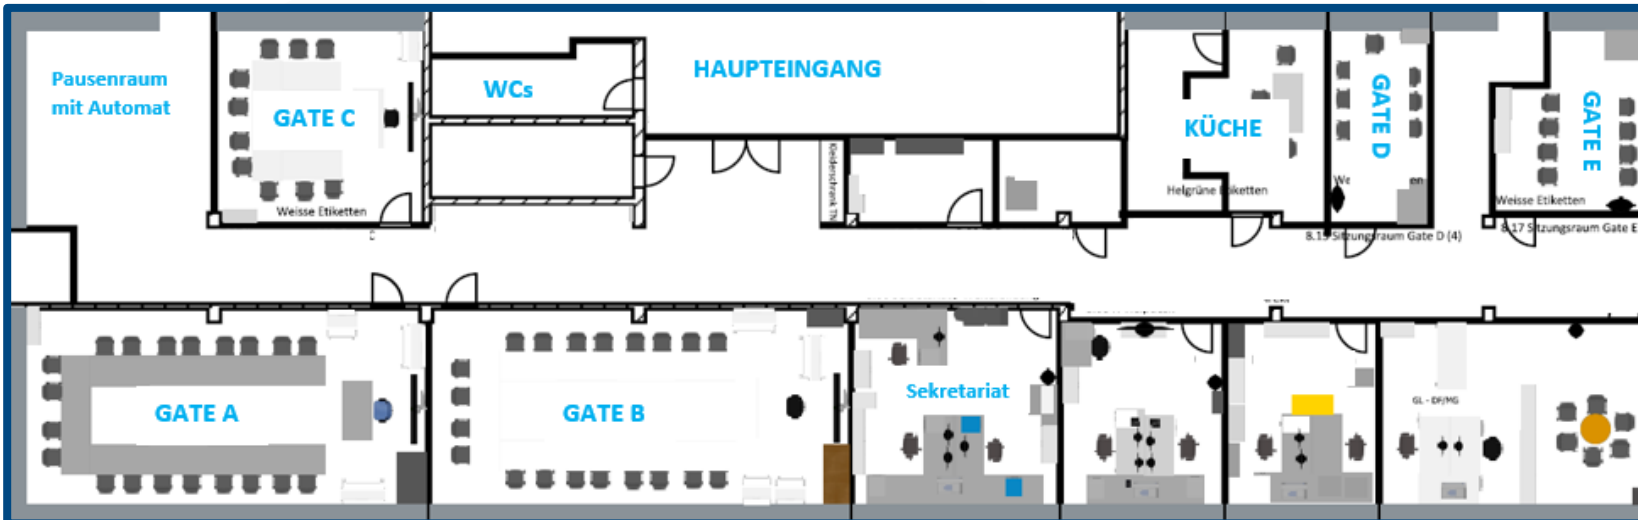

INNOHUB ([Google Maps](#))

Thurgauerstrasse 40
8050 Zürich